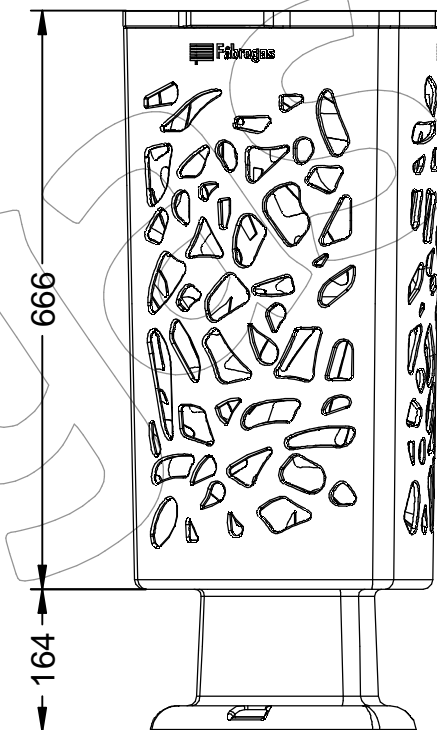

## C-2009-PLAST

Papelera modelo Scuderia de polietileno de gran calidad, disponible en varios colores con capacidad para 60 Litros.  
Dimensiones: 365 x 380 x 830 mm.

- ❖ Imagen: C-2009-PLAST-AZU
- ❖ Color: Azul RAL 5005.

## C-2009-PLAST

Papelera modelo Scuderia de polietileno de gran calidad, disponible en varios colores con capacidad para 60 Litros.  
Dimensiones: 365 x 380 x 830 mm.

## C-2009-PLAST

Papelera modelo Scuderia de polietileno de gran calidad, disponible en varios colores con capacidad para 60 Litros.  
Dimensiones: 365 x 380 x 830 mm.

-ES- 

**Descripción:** Papelera modelo Scuderia, de polietileno de gran calidad, resistente y económica, con capacidad para 60 Litros.

**Anchoring:** With four T-11L M8 x 80 mm anchor bolts.  
(Included with the wastebasket).

**Overall dimensions:** 365 x 380 x 830 mm.

-PT- 

**Descrição:** Papeleira modelo Scuderia, fabricado em polietileno de alta qualidade, resistente e económico, com capacidade para 60 litros.