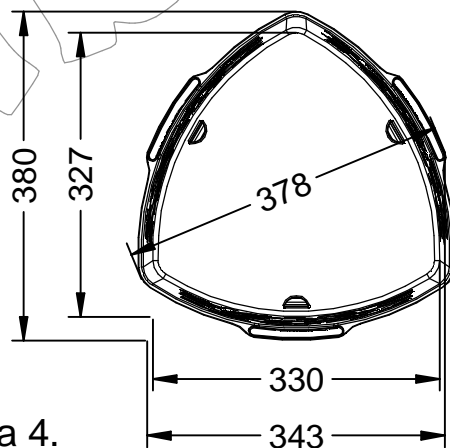

## C-2009-PLAST

Papelera modelo Scuderia de polietileno de gran calidad, disponible en varios colores con capacidad para 60 Litros.  
Dimensiones: 365 x 380 x 830 mm.

- ❖ Imagen: C-2009-PLAST-AZU
- ❖ Color: Azul RAL 5005.

## C-2009-PLAST

Papelera modelo Scuderia de polietileno de gran calidad, disponible en varios colores con capacidad para 60 Litros.  
Dimensiones: 365 x 380 x 830 mm.

## C-2009-PLAST

Papelera modelo Scuderia de polietileno de gran calidad, disponible en varios colores con capacidad para 60 Litros.  
Dimensiones: 365 x 380 x 830 mm.

-ES- 

**Descripción:** Papelera modelo Scuderia, de polietileno de gran calidad, resistente y económica, con capacidad para 60 Litros.

**Anchoring:** With four T-11L M8 x 80 mm anchor bolts.  
(Included with the wastebasket).

**Overall dimensions:** 365 x 380 x 830 mm.

-PT- 

**Descrição:** Papeleira modelo Scuderia, fabricado em polietileno de alta qualidade, resistente e económico, com capacidade para 60 litros.