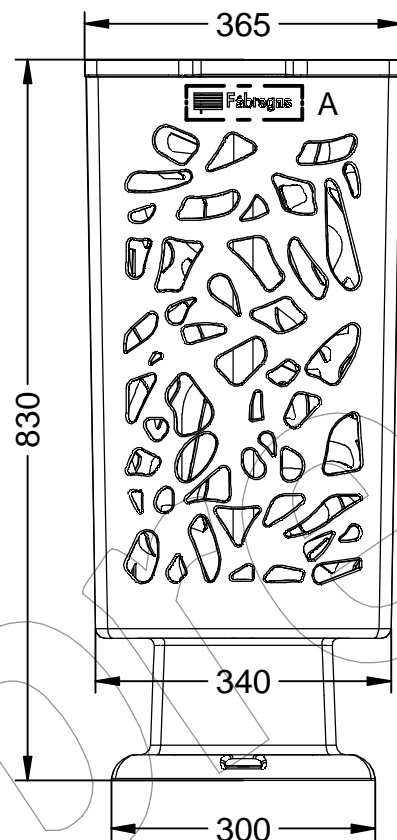

## C-2009-PLAST

Papelera modelo Scuderia de polietileno de gran calidad, disponible en varios colores con capacidad para 60 Litros.  
Dimensiones: 365 x 380 x 830 mm.

- ❖ Imagen: C-2009-PLAST-AZU
- ❖ Color: Azul RAL 5005.

## C-2009-PLAST

Papelera modelo Scuderia de polietileno de gran calidad, disponible en varios colores con capacidad para 60 Litros.  
Dimensiones: 365 x 380 x 830 mm.

**Materiales:** Polietileno (PE).

**Disponible en varios colores.**

**Capacidad:** 60 Litros.

**Anclaje:** Mediante 4 tornillos de anclaje T-11L M8 x 80 mm.  
(Incluidos con la papelera).

**Medidas generales:** 365 x 380 x 830 mm.

**Anchoring:** With four T-11L M8 x 80 mm anchor bolts.  
(Included with the wastebasket).

**Overall dimensions:** 365 x 380 x 830 mm.

-PT- 

**Descrição:** Papeleira modelo Scuderia, fabricado em polietileno de alta qualidade, resistente e económico, com capacidade para 60 litros.