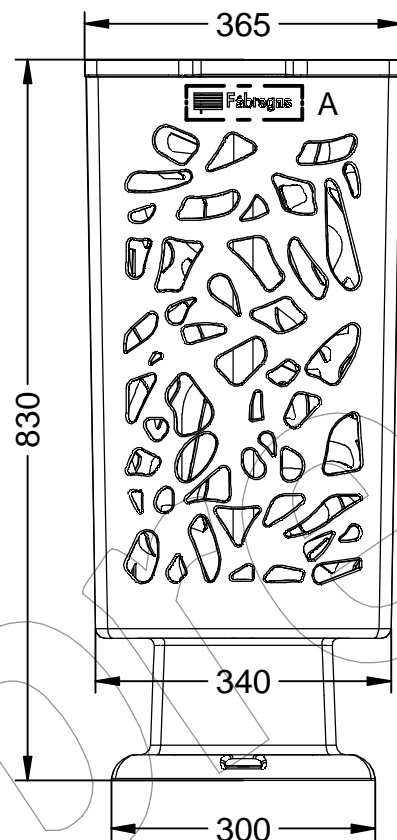

C-2009-PLAST

Papelera modelo Scuderia de polietileno de gran calidad, disponible en varios colores con capacidad para 60 Litros.
Dimensiones: 365 x 380 x 830 mm.

- ❖ Imagen: C-2009-PLAST-AZU
- ❖ Color: Azul RAL 5005.

A

Disponibles en diferentes colores → Página 2.
Descripción Multi-idioma → Página 3.
Papelera C-2009-PLAST en el entorno → Página 4.

C-2009-PLAST

Papelera modelo Scuderia de polietileno de gran calidad, disponible en varios colores con capacidad para 60 Litros.
Dimensiones: 365 x 380 x 830 mm.

Anclaje: Mediante 4 tornillos de anclaje T-11L M8 x 80 mm.
(Incluidos con la papelera).

Medidas generales: 365 x 380 x 830 mm.

-EN- 

Description: Scuderia model wastebasket, made of high-quality polyethylene, durable and economical, with a 60-liter capacity.

Materials: Polyethylene (PE).

Available in various colors.

Capacity: 60 liters.

Anchoring: With four T-11L M8 x 80 mm anchor bolts.
(Included with the wastebasket).

Overall dimensions: 365 x 380 x 830 mm.