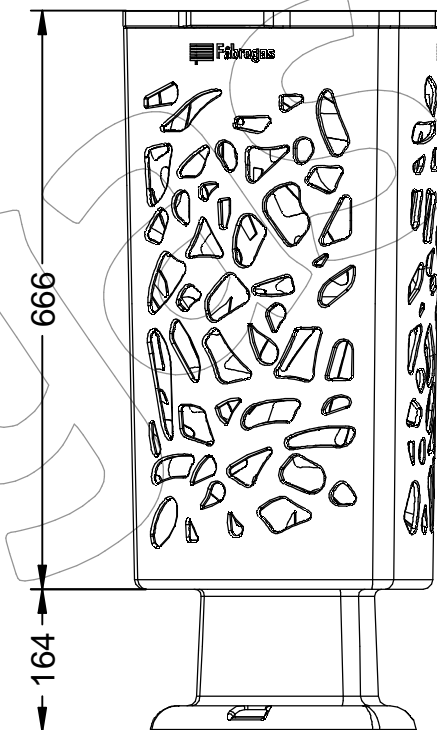

C-2009-PLAST

Papelera modelo Scuderia de polietileno de gran calidad, disponible en varios colores con capacidad para 60 Litros.
Dimensiones: 365 x 380 x 830 mm.

- ❖ Imagen: C-2009-PLAST-AZU
- ❖ Color: Azul RAL 5005.

A

Disponibles en diferentes colores → Página 2.
Descripción Multi-idioma → Página 3.
Papelera C-2009-PLAST en el entorno → Página 4.

C-2009-PLAST

Papelera modelo Scuderia de polietileno de gran calidad, disponible en varios colores con capacidad para 60 Litros.
Dimensiones: 365 x 380 x 830 mm.

Anclaje: Mediante 4 tornillos de anclaje T-11L M8 x 80 mm.
(Incluidos con la papelera).

Medidas generales: 365 x 380 x 830 mm.

-EN- 

Description: Scuderia model wastebasket, made of high-quality polyethylene, durable and economical, with a 60-liter capacity.

Materials: Polyethylene (PE).

Available in various colors.

Capacity: 60 liters.

Anchoring: With four T-11L M8 x 80 mm anchor bolts.
(Included with the wastebasket).

Overall dimensions: 365 x 380 x 830 mm.