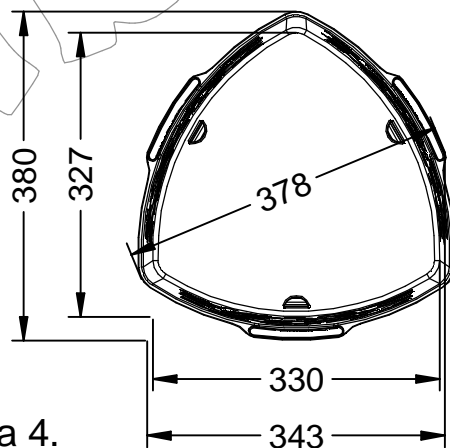

C-2009-PLAST

Papelera modelo Scuderia de polietileno de gran calidad, disponible en varios colores con capacidad para 60 Litros.
Dimensiones: 365 x 380 x 830 mm.

- ❖ Imagen: C-2009-PLAST-AZU
- ❖ Color: Azul RAL 5005.

A

Disponibles en diferentes colores → Página 2.
Descripción Multi-idioma → Página 3.
Papelera C-2009-PLAST en el entorno → Página 4.

C-2009-PLAST

Papelera modelo Scuderia de polietileno de gran calidad, disponible en varios colores con capacidad para 60 Litros.
Dimensiones: 365 x 380 x 830 mm.

Anclaje: Mediante 4 tornillos de anclaje T-11L M8 x 80 mm.
(Incluidos con la papelera).

Medidas generales: 365 x 380 x 830 mm.

-EN- 

Description: Scuderia model wastebasket, made of high-quality polyethylene, durable and economical, with a 60-liter capacity.

Materials: Polyethylene (PE).

Available in various colors.

Capacity: 60 liters.

Anchoring: With four T-11L M8 x 80 mm anchor bolts.
(Included with the wastebasket).

Overall dimensions: 365 x 380 x 830 mm.