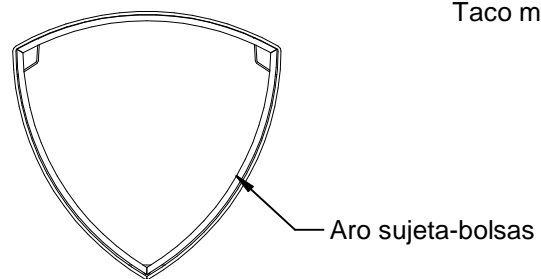

C-2009-COR

Papelera modelo Scuderia color marron corten.

Revision: 01 - 20/01/2017

Taco metálico de expansión con tornillo M8x80

C-2009-COR

Papelera modelo Scuderia color marron corten.

Revision: 01 - 20/01/2017

-ES-

Materiales: Acero.

Acabado: Pintado en marron corten.

Embalaje: Caja de carton.

Anclaje: Tacos y tornillos (No suministrados).

Capacidad: 50.11 L.

-CA-

Materials: Acer.