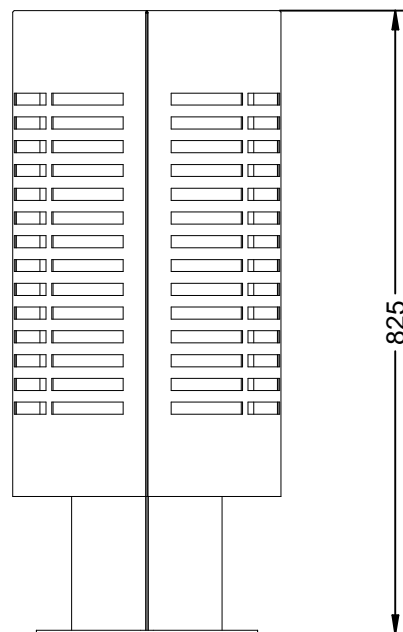

C-2009-COR

Papelera modelo Scuderia color marron corten.

Revision: 01 - 20/01/2017

Taco metálico de expansión con tornillo M8x80

C-2009-COR

Papelera modelo Scuderia color marron corten.

Revision: 01 - 20/01/2017

-ES-

Materiales: Acero.

Acabado: Pintado en marron corten.

Embalaje: Caja de carton.

Anclaje: Tacos y tornillos (No suministrados).

Capacidad: 50.11 L.

-CA-

Materials: Acer.

Acabat: Pintat en marró corten.

Embalatge: Caixa de cartró.

Ancoratge: Tacs i cargols (No subministrats).

Capacitat: 50,11 L.

-EN-

Materials: Steel.

Paint finish: Painted in brown corten.

Packing: Carton box.

-PT-

Material: Aço.

Acabado: Pintado em corte marrom.

Embalagem: Caixa de papelão.

Anchorage: Tacos e parafusos (Não suministrados).

Capacidade: 50.11 L.