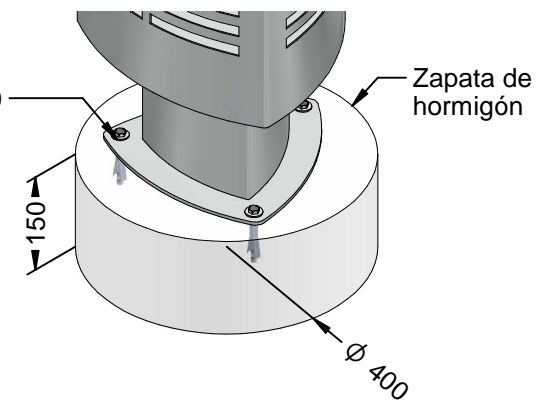

C-2009-COR

Papelera modelo Scuderia color marron corten.

Revision: 01 - 20/01/2017

Taco metálico de expansión con tornillo M8x80

C-2009-COR

Papelera modelo Scuderia color marron corten.

Revision: 01 - 20/01/2017

-ES-

Materiales: Acero.

Acabado: Pintado en marron corten.

Embalaje: Caja de carton.

Anclaje: Tacos y tornillos (No suministrados).

Capacidad: 50.11 L.

-CA-

Materials: Acer.

Acabat: Pintat en marró corten.

Embalatge: Caixa de cartró.

Ancoratge: Tacs i cargols (No subministrats).

Capacitat: 50,11 L.

-EN-

Materials: Steel.

Paint finish: Painted in brown corten.

Packing: Carton box.

-PT-

Material: Aço.

Acabado: Pintado em corte marrom.

Embalagem: Caixa de papelão.

Anchorage: Tacos e parafusos (Não suministrados).

Capacidade: 50.11 L.