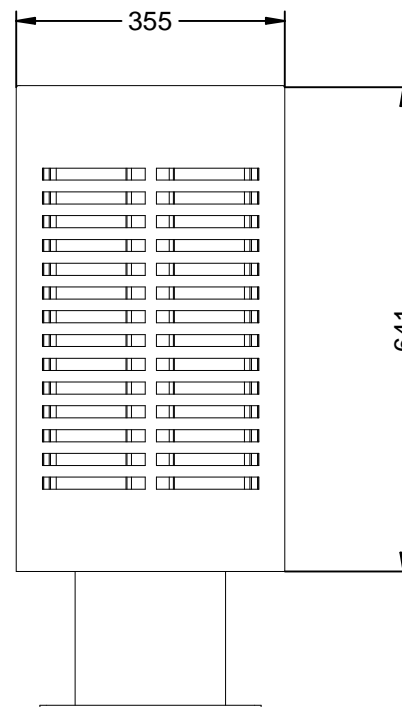

C-2009-COR

Papelera modelo Scuderia color marron corten.

Revision: 01 - 20/01/2017

Taco metálico de expansión con tornillo M8x80

C-2009-COR

Papelera modelo Scuderia color marron corten.

Revision: 01 - 20/01/2017

-ES-

Materiales: Acero.

Acabado: Pintado en marron corten.

Embalaje: Caja de carton.

Anclaje: Tacos y tornillos (No suministrados).

Capacidad: 50.11 L.

-CA-

Materials: Acer.

Acabat: Pintat en marró corten.

Embalatge: Caixa de cartró.

Ancoratge: Tacs i cargols (No subministrats).

Capacitat: 50,11 L.

-EN-

Materials: Steel.

Paint finish: Painted in brown corten.

Packing: Carton box.

-PT-

Material: Aço.

Acabado: Pintado em corte marrom.

Embalagem: Caixa de papelão.

Anchorage: Tacos e parafusos (Não suministrados).

Capacidade: 50.11 L.